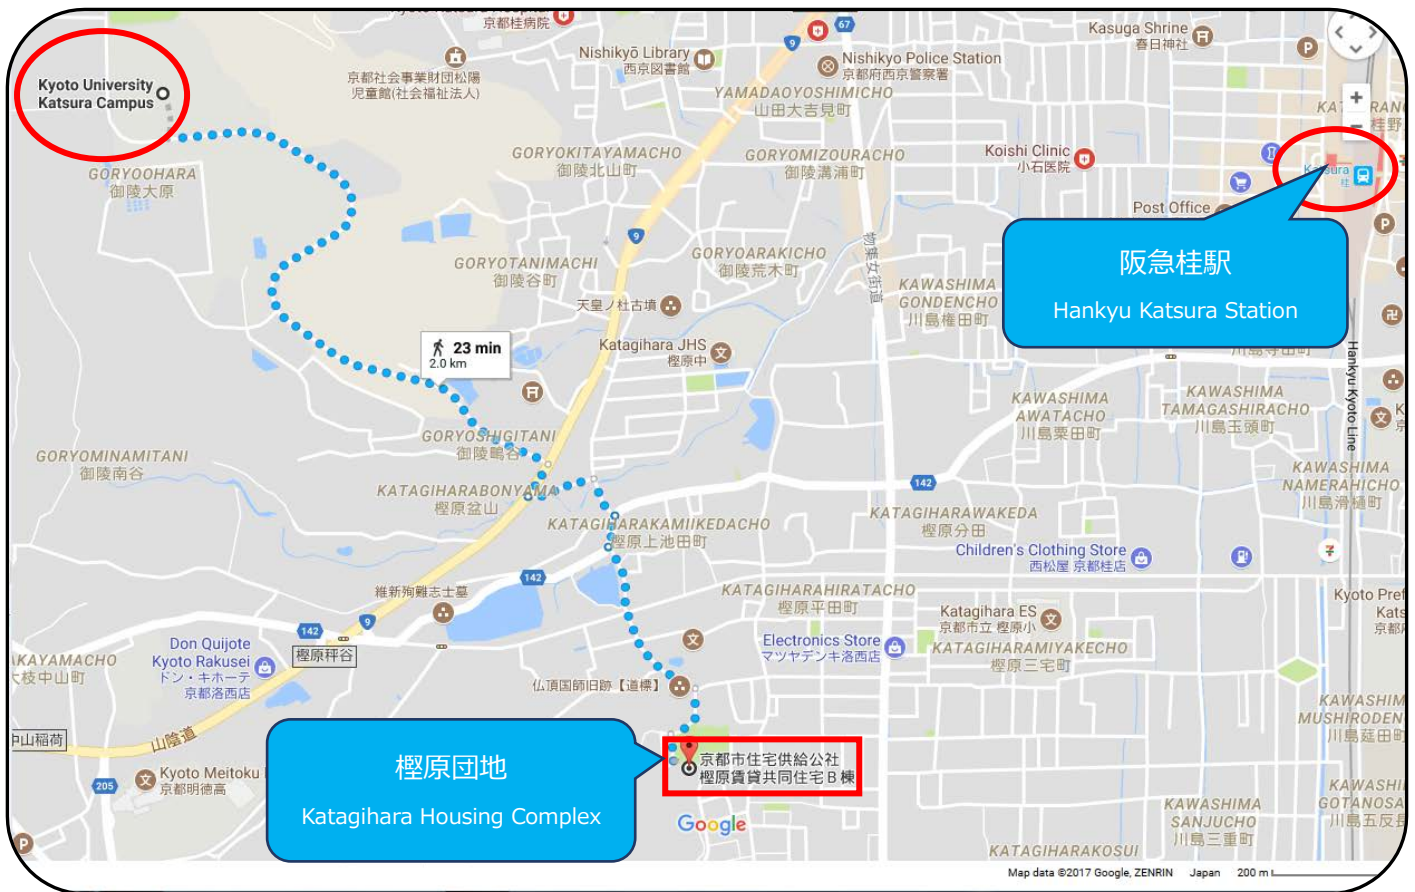

榎原団地～桂キャンパス/from Katagihara Housing Complex to Katsura Campus

榎原団地最寄りバス停/Nearest bus stop of Katagihara Housing Complex

榎原団地最寄りの商業施設等/Katagihara Housing Complex Surrounding Area

① スーパー・ドラッグストア：徒歩 6 分 ② コンビニ：徒歩 7 分 ③ 銀行：徒歩 7 分 ④ 幼稚園：徒歩 3 分 ⑤ 小学校：徒歩 10～15 分

② Supermarket/Drugstore: 6 min. ② Convenience store: 7 min. ③ Bank: 7 min. ④ Kindergarten: 3 min. ⑤ Elementary school: 10-15 min.