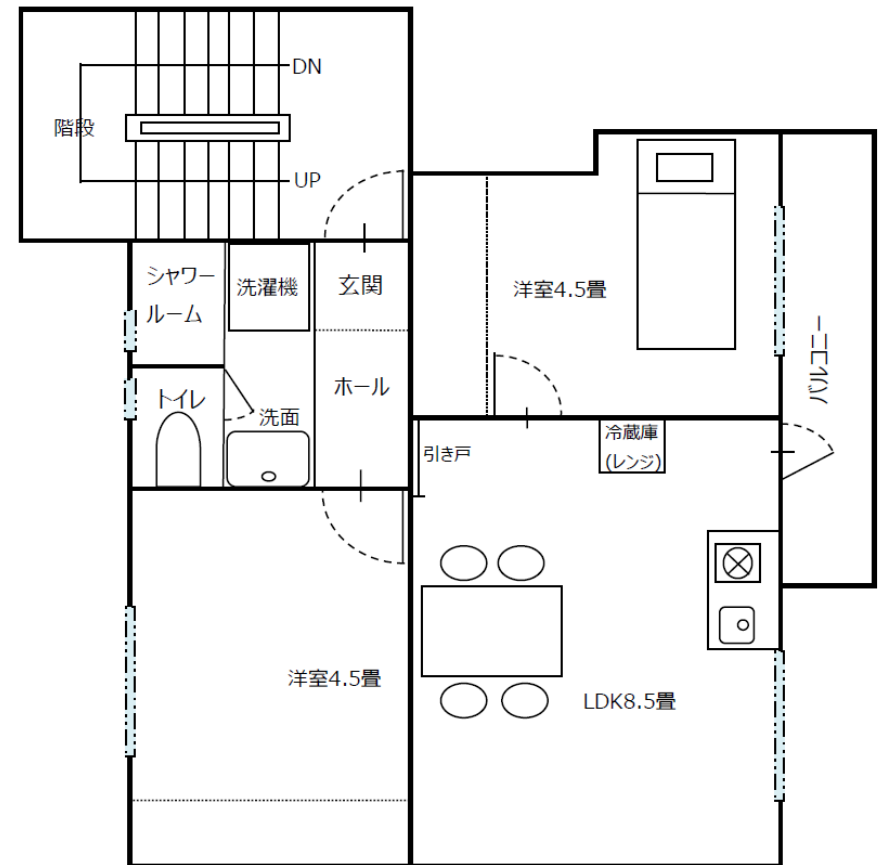

## Plan of room (example)

<Room size> 44.32 m<sup>2</sup>

<Structure> 5th floor of reinforced concrete (without elevator)

<Equipment>

Air-conditioner, refrigerator, microwave-oven, IH cooking heater, washing machine, bed, table, and chair

\* No bedding is available.

## 間取り図【例】

<専有面積> 44.32 m<sup>2</sup>

<構造> 鉄筋コンクリート5階建て（エレベーターなし） / 5階部分

<設備>

エアコン、冷蔵庫、電子レンジ、IHコンロ、洗濯機、ベッド、テーブル、いす

※布団は各自ご準備ください。

間取り図は、イメージです。実際は、異なる場合があります。

This is for illustrative purpose only. Actual room layout may vary.