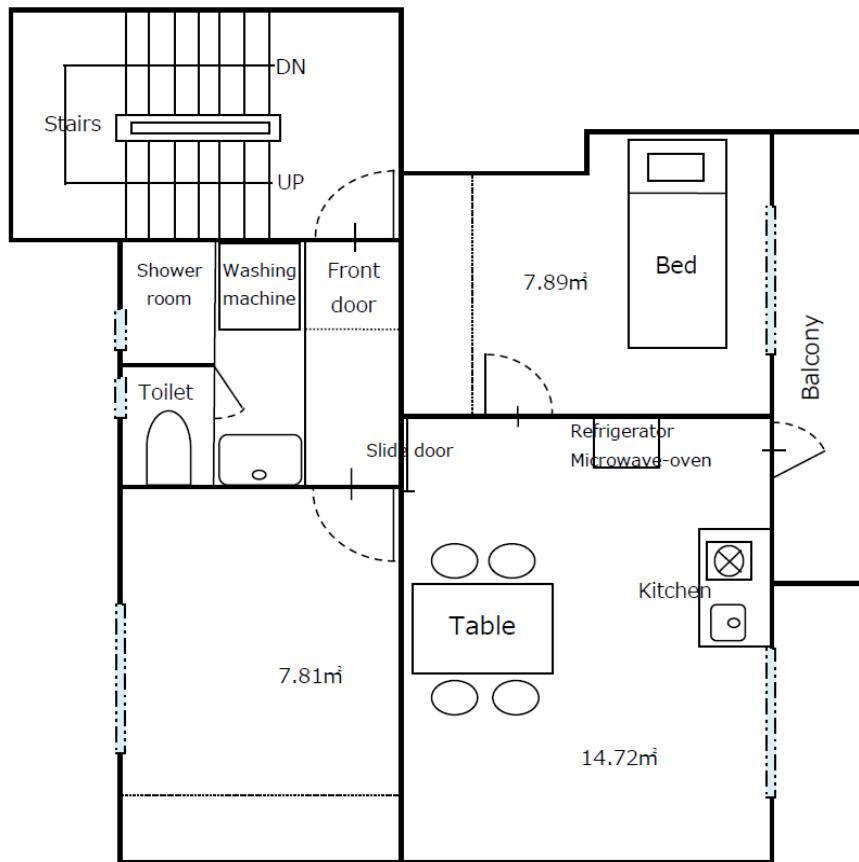

## Plan of room (example)

<Room size> 44.32 m<sup>2</sup>

<Structure> 5th floor of reinforced concrete (without elevator)

<Equipment>

Air-conditioner, refrigerator, microwave-oven, IH cooking heater, washing machine, bed, table, and chair

\* No bedding is available.

## 間取り図【例】

<専有面積> 44.32 m<sup>2</sup>

<構造> 鉄筋コンクリート5階建て（エレベーターなし） / 5階部分

<設備>

エアコン、冷蔵庫、電子レンジ、IHコンロ、洗濯機、ベッド、テーブル、いす

※布団は各自ご準備ください。

間取り図は、イメージです。実際は、異なる場合があります。

This is for illustrative purpose only. Actual room layout may vary.