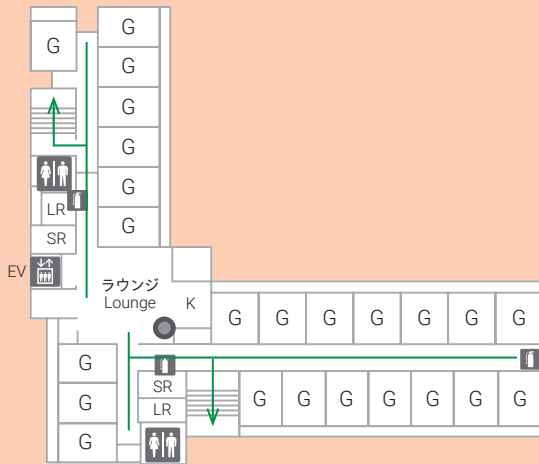

百万遍国際交流会館 居室平面図

Plans of Room Units at Hyakumanben International House

Type G (10m²)

単身用 for singles

ベッド 冷蔵庫 エアコン Wi-Fi 寝具
Bed Refrigerator Air conditioner Wi-Fi Bedding set

- ・ 自炊室が利用できます。
- ・ バス・トイレは共用のものを利用してください。
- ・ 電子レンジは共用のものを利用してください。
- ・ 洗濯は共用のコインランドリーを利用してください。
- ・ A common kitchen is available.
- ・ Please use shared baths and toilets.
- ・ Please use a shared microwave oven.
- ・ Please use the shared coin laundry for washing.

百万遍国際交流会館 各階平面図
 Floor Plan of Hyakumanben International House

- G : Unit type
- LR : Laundry Room
- K : Kitchen
- SR : Shower Room
-  Elevator
-  AED
-  Fire Extinguisher
-  Emergency Button
-  Emergency Exit
-  Evacuation route

1 FL

2 FL

3 FL

4 FL