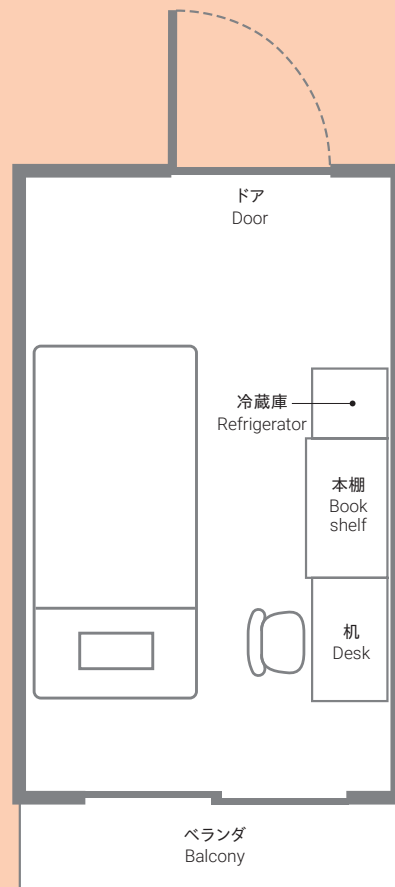

百万遍国際交流会館 居室平面図

Plans of Room Units at Hyakumanben International House

Type G (10m²)

単身用 for singles

ベッド 冷蔵庫 エアコン Wi-Fi 寝具
Bed Refrigerator Air conditioner Wi-Fi Bedding set

- ・ 自炊室が利用できます。
- ・ バス・トイレは共用のものを利用してください。
- ・ 電子レンジは共用のものを利用してください。
- ・ 洗濯は共用のコインランドリーを利用してください。
- ・ A common kitchen is available.
- ・ Please use shared baths and toilets.
- ・ Please use a shared microwave oven.
- ・ Please use the shared coin laundry for washing.

百万遍国際交流会館 各階平面図
 Floor Plan of Hyakumanben International House

- G : Unit type
- LR : Laundry Room
- K : Kitchen
- SR : Shower Room
-  Elevator
-  AED
-  Fire Extinguisher
-  Emergency Button
-  Emergency Exit
-  Evacuation route

1 FL

2 FL

3 FL

4 FL