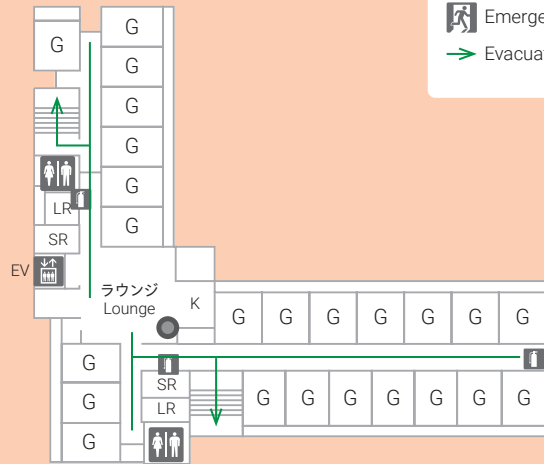

百万遍国際交流会館 居室平面図

Plans of Room Units at Hyakumanben International House

Type G (10m²)

単身用 for singles

ベッド 冷蔵庫 エアコン Wi-Fi 寝具
Bed Refrigerator Air conditioner Wi-Fi Bedding set

- ・ 自炊室が利用できます。
- ・ バス・トイレは共用のものを利用してください。
- ・ 電子レンジは共用のものを利用してください。
- ・ 洗濯は共用のコインランドリーを利用してください。
- ・ A common kitchen is available.
- ・ Please use shared baths and toilets.
- ・ Please use a shared microwave oven.
- ・ Please use the shared coin laundry for washing.

百万遍国際交流会館 各階平面図
 Floor Plan of Hyakumanben International House

- G : Unit type
- LR : Laundry Room
- K : Kitchen
- SR : Shower Room
-  Elevator
-  AED
-  Fire Extinguisher
-  Emergency Button
-  Emergency Exit
-  Evacuation route

1 FL

2 FL

3 FL

4 FL