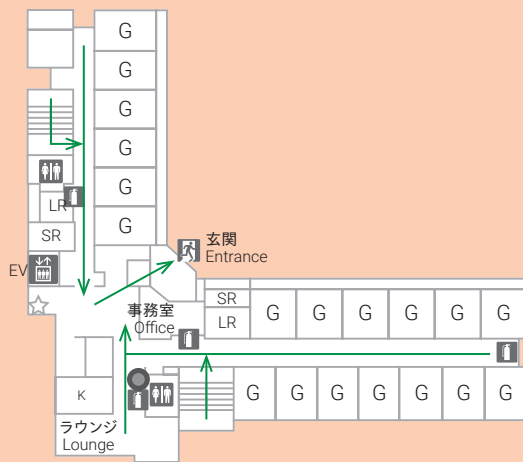

百万遍国際交流会館 居室平面図

Plans of Room Units at Hyakumanben International House

Type G (10m²)

単身用 for singles

ベッド 冷蔵庫 エアコン Wi-Fi 寝具
Bed Refrigerator Air conditioner Wi-Fi Bedding set

- ・ 自炊室が利用できます。
- ・ バス・トイレは共用のものを利用してください。
- ・ 電子レンジは共用のものを利用してください。
- ・ 洗濯は共用のコインランドリーを利用してください。
- ・ A common kitchen is available.
- ・ Please use shared baths and toilets.
- ・ Please use a shared microwave oven.
- ・ Please use the shared coin laundry for washing.

百万遍国際交流会館 各階平面図
 Floor Plan of Hyakumanben International House

- G : Unit type
- LR : Laundry Room
- K : Kitchen
- SR : Shower Room
-  Elevator
-  AED
-  Fire Extinguisher
-  Emergency Button
-  Emergency Exit
-  Evacuation route

1 FL

2 FL

3 FL

4 FL