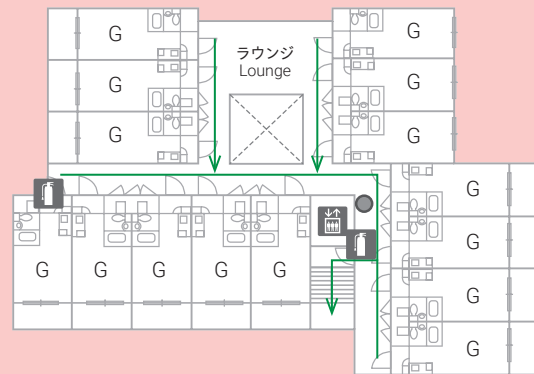

岡崎国際交流会館 居室平面図

Plans of Room Units at Okazaki International House

**Type D** (15m<sup>2</sup>)

**Type G** (15m<sup>2</sup>)

単身用 for singles

ベッド バス・トイレ IHクッキングヒーター 冷蔵庫  
給湯 電子レンジ エアコン Wi-Fi 寝具

Bed Bath / Toilet IH cooking heater  
Refrigerator Hot water supply Microwave  
Air conditioner Wi-Fi Bedding set

- ・ 洗濯は共用のコインランドリーを利用してください。
- ・ Please use the shared coin laundry for washing.

岡崎国際交流会館 各階平面図  
 Floor Plan of Okazaki International House

- D, G : Unit types
- LR : Laundry Room
-  Elevator
-  Fire Extinguisher
-  Emergency Button
-  Emergency Exit
-  Evacuation route

1 FL

2 FL

3 FL

4 FL