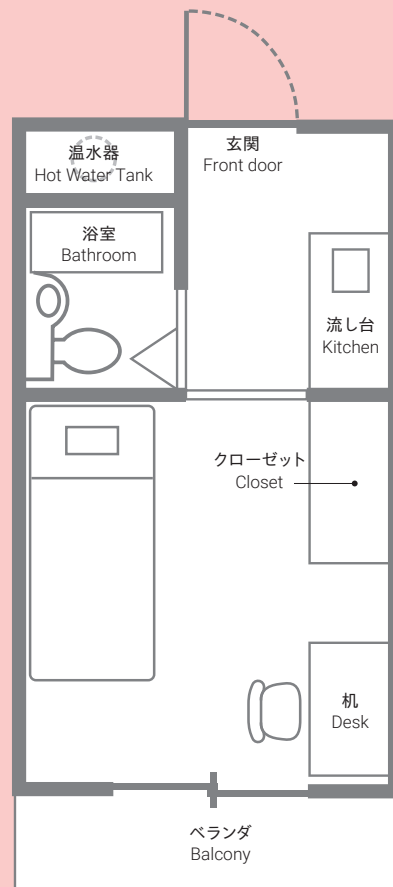

岡崎国際交流会館 居室平面図

Plans of Room Units at Okazaki International House

**Type D** (15m<sup>2</sup>)

**Type G** (15m<sup>2</sup>)

単身用 for singles

ベッド バス・トイレ IHクッキングヒーター 冷蔵庫  
給湯 電子レンジ エアコン Wi-Fi 寝具

Bed Bath / Toilet IH cooking heater  
Refrigerator Hot water supply Microwave  
Air conditioner Wi-Fi Bedding set

- ・ 洗濯は共用のコインランドリーを利用してください。
- ・ Please use the shared coin laundry for washing.

岡崎国際交流会館 各階平面図  
 Floor Plan of Okazaki International House

- D, G : Unit types
- LR : Laundry Room
-  Elevator
-  Fire Extinguisher
-  Emergency Button
-  Emergency Exit
-  Evacuation route

1 FL

2 FL

3 FL

4 FL