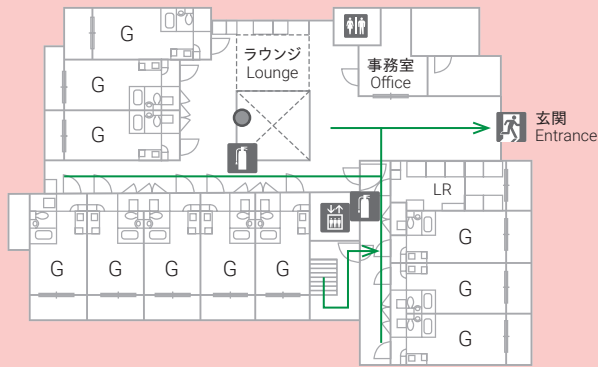

岡崎国際交流会館 居室平面図

Plans of Room Units at Okazaki International House

**Type D** (15m<sup>2</sup>)

**Type G** (15m<sup>2</sup>)

単身用 for singles

ベッド バス・トイレ IHクッキングヒーター 冷蔵庫  
給湯 電子レンジ エアコン Wi-Fi 寝具

Bed Bath / Toilet IH cooking heater  
Refrigerator Hot water supply Microwave  
Air conditioner Wi-Fi Bedding set

- ・ 洗濯は共用のコインランドリーを利用してください。
- ・ Please use the shared coin laundry for washing.

岡崎国際交流会館 各階平面図  
 Floor Plan of Okazaki International House

- D, G : Unit types
- LR : Laundry Room
-  Elevator
-  Fire Extinguisher
-  Emergency Button
-  Emergency Exit
-  Evacuation route

1 FL

2 FL

3 FL

4 FL