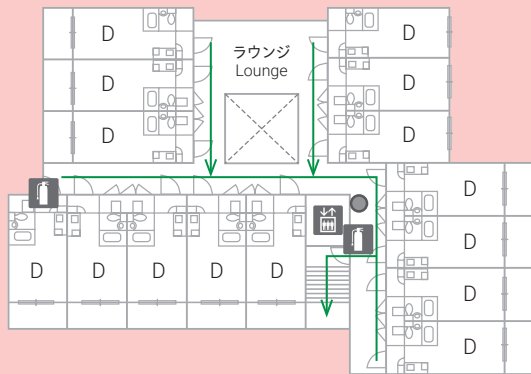

岡崎国際交流会館 居室平面図

Plans of Room Units at Okazaki International House

**Type D** (15m<sup>2</sup>)

**Type G** (15m<sup>2</sup>)

単身用 for singles

ベッド バス・トイレ IHクッキングヒーター 冷蔵庫  
給湯 電子レンジ エアコン Wi-Fi 寝具

Bed Bath / Toilet IH cooking heater  
Refrigerator Hot water supply Microwave  
Air conditioner Wi-Fi Bedding set

- ・ 洗濯は共用のコインランドリーを利用してください。
- ・ Please use the shared coin laundry for washing.

岡崎国際交流会館 各階平面図  
 Floor Plan of Okazaki International House

- D, G : Unit types
- LR : Laundry Room
-  Elevator
-  Fire Extinguisher
-  Emergency Button
-  Emergency Exit
-  Evacuation route

1 FL

2 FL

3 FL

4 FL