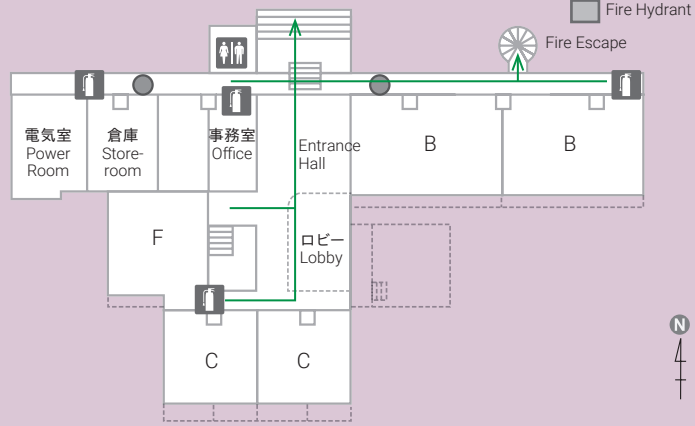

Type D (20m²)

単身用 for singles

Type G (20m²)

ベッド バス・トイレ IHクッキングヒーター 冷蔵庫 給湯
電子レンジ エアコン Wi-Fi 寝具
Bed Bath / Toilet IH cooking heater Refrigerator
Hot water supply Microwave Air conditioner Wi-Fi Bedding set

- ・ 洗濯は共用のコインランドリーを利用してください。
- ・ Please use the shared coin laundry for washing.

宇治分館 各階平面図
Floor Plan of Uji International House

1 FL

2 FL

3 FL

4 FL