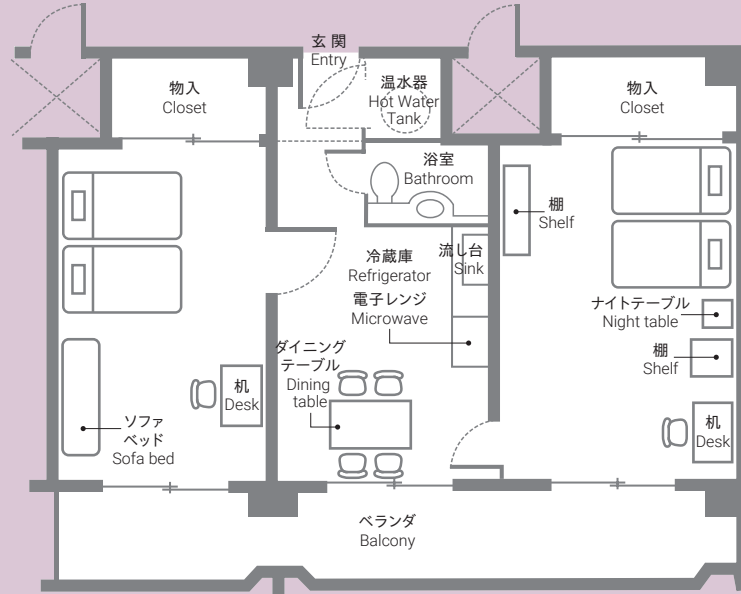

宇治分館 居室平面図

Plans of Room Units at Uji International House

Type B (60m²)

家族用 for families

ベッド バス・トイレ
IHクッキングヒーター 冷蔵庫 給湯
電子レンジ 洗濯機 エアコン
Wi-Fi 寝具
Bed Bath / Toilet
IH cooking heater Refrigerator
Hot water supply Microwave
Washing machine Air conditioner
Wi-Fi Bedding set

Type C (40m²)

夫婦用 for married couples

Type F (40m²)

ベッド バス・トイレ IHクッキングヒーター 冷蔵庫 給湯 電子レンジ
洗濯機 エアコン Wi-Fi 寝具
Bed Bath / Toilet IH cooking heater Refrigerator Hot water supply
Microwave Washing machine Air conditioner Wi-Fi Bedding set

Type D (20m²)

単身用 for singles

Type G (20m²)

ベッド バス・トイレ IHクッキングヒーター 冷蔵庫 給湯
電子レンジ エアコン Wi-Fi 寝具
Bed Bath / Toilet IH cooking heater Refrigerator
Hot water supply Microwave Air conditioner Wi-Fi Bedding set

- ・ 洗濯は共用のコインランドリーを利用してください。
- ・ Please use the shared coin laundry for washing.

宇治分館 各階平面図
Floor Plan of Uji International House

1 FL

2 FL

3 FL

4 FL