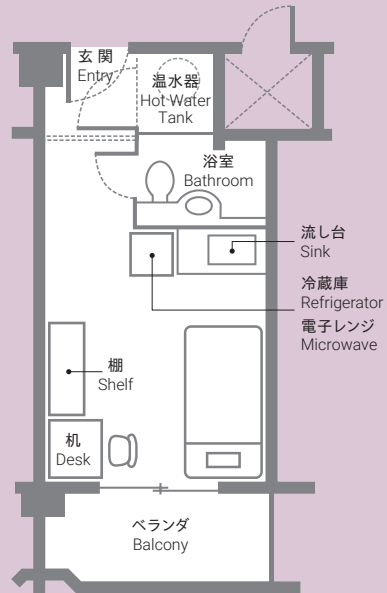

宇治分館 居室平面図

Plans of Room Units at Uji International House

Type B (60m²)

家族用 for families

ベッド バス・トイレ
IHクッキングヒーター 冷蔵庫 給湯
電子レンジ 洗濯機 エアコン
Wi-Fi 寝具
Bed Bath / Toilet
IH cooking heater Refrigerator
Hot water supply Microwave
Washing machine Air conditioner
Wi-Fi Bedding set

Type C (40m²)

夫婦用 for married couples

Type F (40m²)

ベッド バス・トイレ IHクッキングヒーター 冷蔵庫 給湯 電子レンジ
洗濯機 エアコン Wi-Fi 寝具
Bed Bath / Toilet IH cooking heater Refrigerator Hot water supply
Microwave Washing machine Air conditioner Wi-Fi Bedding set

Type D (20m²)

単身用 for singles

Type G (20m²)

ベッド バス・トイレ IHクッキングヒーター 冷蔵庫 給湯
電子レンジ エアコン Wi-Fi 寝具
Bed Bath / Toilet IH cooking heater Refrigerator
Hot water supply Microwave Air conditioner Wi-Fi Bedding set