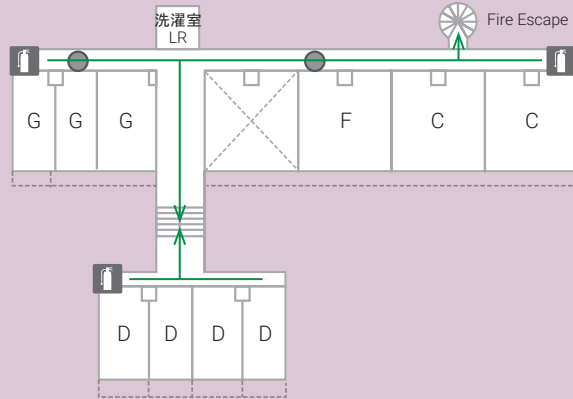

Type D (20m²)

単身用 for singles

Type G (20m²)

ベッド バス・トイレ IHクッキングヒーター 冷蔵庫 給湯
電子レンジ エアコン Wi-Fi 寝具
Bed Bath / Toilet IH cooking heater Refrigerator
Hot water supply Microwave Air conditioner Wi-Fi Bedding set

- ・ 洗濯は共用のコインランドリーを利用してください。
- ・ Please use the shared coin laundry for washing.

宇治分館 各階平面図
Floor Plan of Uji International House

1 FL

2 FL

3 FL

4 FL