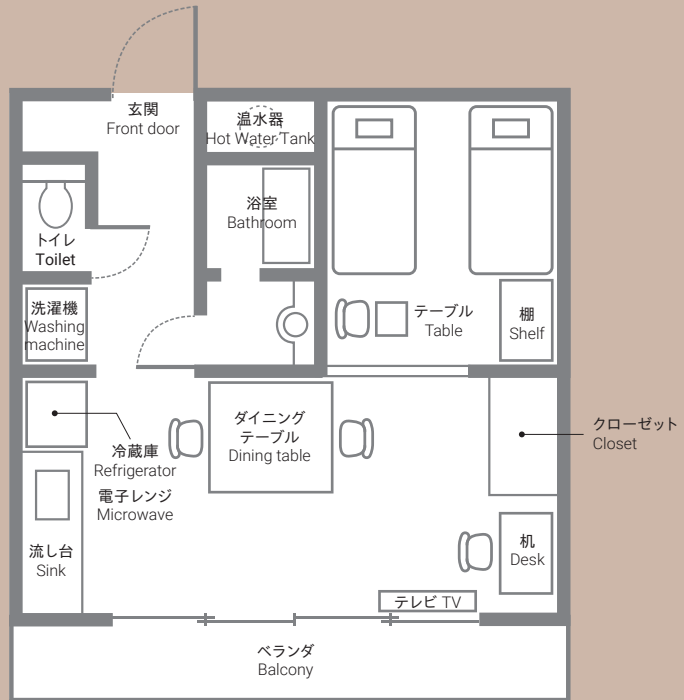

吉田国際交流会館 居室平面図

Plans of Room Units at Yoshida International House

Type C (32m²)

夫婦用 for married couples

ベッド バス・トイレ(セパレート)
IHクッキングヒーター 冷蔵庫 給湯
電子レンジ 洗濯機 エアコン
Wi-Fi 寝具

Bed Bath / Toilet(separate)
IH cooking heater Refrigerator
Hot water supply Microwave
Washing machine Air conditioner
Wi-Fi Bedding set

Type D (15m²)

Type G (15m²)

単身用 for singles

ベッド バス・トイレ IHクッキングヒーター
冷蔵庫 給湯 エアコン Wi-Fi 寝具

Bed Bath / Toilet IH cooking heater
Refrigerator Hot water supply
Air conditioner Wi-Fi Bedding set

- 電子レンジは各階にある共用のものを利用してください。
- 洗濯は共用のコインランドリーを利用してください。
- Please use the shared microwave oven on each floor.
- Please use the shared coin laundry for washing.

吉田国際交流会館 各階平面図
Floor Plan of Yoshida International House