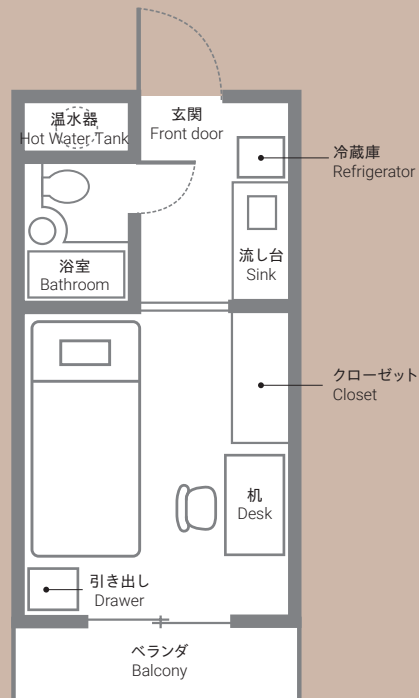

吉田国際交流会館 居室平面図

Plans of Room Units at Yoshida International House

Type C (32m²)

夫婦用 for married couples

ベッド バス・トイレ(セパレート)
IHクッキングヒーター 冷蔵庫 給湯
電子レンジ 洗濯機 エアコン
Wi-Fi 寝具

Bed Bath / Toilet(separate)
IH cooking heater Refrigerator
Hot water supply Microwave
Washing machine Air conditioner
Wi-Fi Bedding set

Type D (15m²)

Type G (15m²)

単身用 for singles

ベッド バス・トイレ IHクッキングヒーター
冷蔵庫 給湯 エアコン Wi-Fi 寝具

Bed Bath / Toilet IH cooking heater
Refrigerator Hot water supply
Air conditioner Wi-Fi Bedding set

- 電子レンジは各階にある共用のものを利用してください。
- 洗濯は共用のコインランドリーを利用してください。
- Please use the shared microwave oven on each floor.
- Please use the shared coin laundry for washing.

吉田国際交流会館 各階平面図
Floor Plan of Yoshida International House